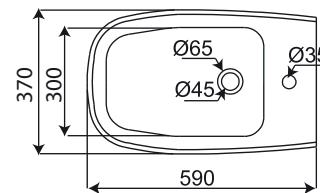

Lavabo & colonne

LONG. 690 x LARG. 555 x HAUT. 830

Code 40 665 SAB

Bidet

LONG. 590 x LARG. 370 x HAUT. 455

Code 33 590 SAB

WC anglais SH

LONG. 700 x LARG. 390 x HAUT. 865

Code 20 695 SAB 30 400 SAB

WC anglais SV

LONG. 700 x LARG. 390 x HAUT. 865

Code 24 695 SAB 30 400 SAB

Ceramig

G A M M E
Saba

Caractéristiques techniques

Type de gamme :
Luxe.