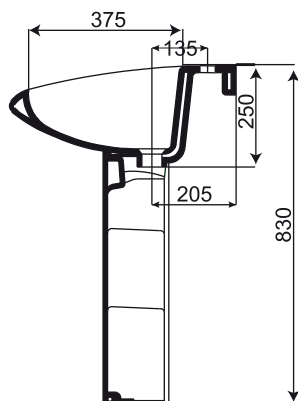

Lavabo & colonne

LONG. 690 x LARG. 555 x HAUT. 830

Code 40 665 SAB

Bidet

LONG. 590 x LARG. 370 x HAUT. 455

Code 33 590 SAB

WC anglais SH

LONG. 700 x LARG. 390 x HAUT. 865

Code 20 695 SAB 30 400 SAB

WC anglais SV

LONG. 700 x LARG. 390 x HAUT. 865

Code 24 695 SAB 30 400 SAB

Ceramig

G A M M E
Saba

Caractéristiques techniques

Type de gamme :
Luxe.