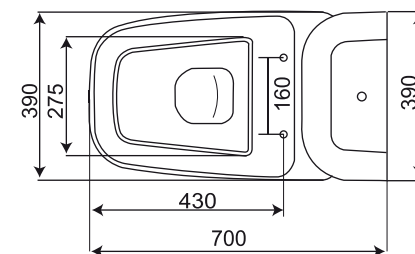

Lavabo & colonne

LONG. 690 x LARG. 555 x HAUT. 830

Code 40 665 SAB

Bidet

LONG. 590 x LARG. 370 x HAUT. 455

Code 33 590 SAB

WC anglais SH

LONG. 700 x LARG. 390 x HAUT. 865

Code 20 695 SAB 30 400 SAB

WC anglais SV

LONG. 700 x LARG. 390 x HAUT. 865

Code 24 695 SAB 30 400 SAB

Ceramig

G A M M E
Saba

Caractéristiques techniques

Type de gamme :
Luxe.