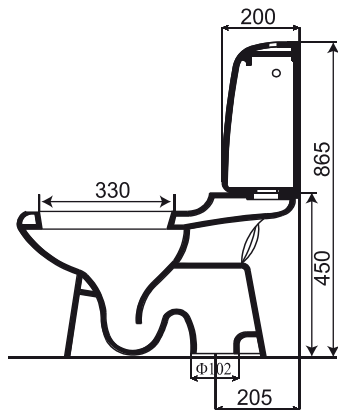

Lavabo & colonne

LONG. 690 x LARG. 555 x HAUT. 830

Code 40 665 SAB

Bidet

LONG. 590 x LARG. 370 x HAUT. 455

Code 33 590 SAB

WC anglais SH

LONG. 700 x LARG. 390 x HAUT. 865

Code 20 695 SAB 30 400 SAB

WC anglais SV

LONG. 700 x LARG. 390 x HAUT. 865

Code 24 695 SAB 30 400 SAB

Ceramig

G A M M E
Saba

Caractéristiques techniques

Type de gamme :
Luxe.