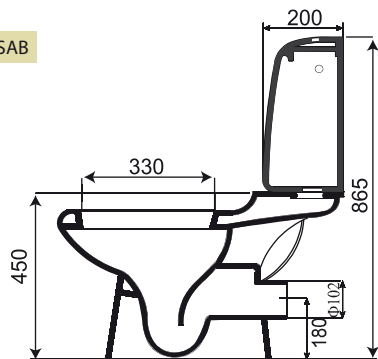

Lavabo & colonne

LONG. 690 x LARG. 555 x HAUT. 830

Code 40 665 SAB

Bidet

LONG. 590 x LARG. 370 x HAUT. 455

Code 33 590 SAB

WC anglais SH

LONG. 700 x LARG. 390 x HAUT. 865

Code 20 695 SAB 30 400 SAB

WC anglais SV

LONG. 700 x LARG. 390 x HAUT. 865

Code 24 695 SAB 30 400 SAB

Ceramig

G A M M E
Saba

Caractéristiques techniques

Type de gamme :
Luxe.