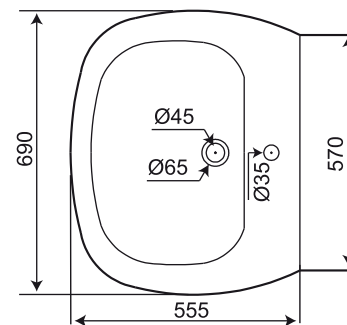

Lavabo & colonne

LONG. 690 x LARG. 555 x HAUT. 830

Code 40 665 SAB

Bidet

LONG. 590 x LARG. 370 x HAUT. 455

Code 33 590 SAB

WC anglais SH

LONG. 700 x LARG. 390 x HAUT. 865

Code 20 695 SAB 30 400 SAB

WC anglais SV

LONG. 700 x LARG. 390 x HAUT. 865

Code 24 695 SAB 30 400 SAB

Ceramig

G A M M E
Saba

Caractéristiques techniques

Type de gamme :
Luxe.