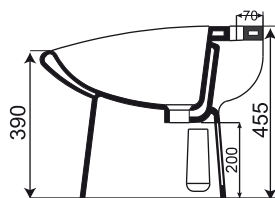

Lavabo & colonne

LONG. 690 x LARG. 555 x HAUT. 830

Code 40 665 SAB

Bidet

LONG. 590 x LARG. 370 x HAUT. 455

Code 33 590 SAB

WC anglais SH

LONG. 700 x LARG. 390 x HAUT. 865

Code 20 695 SAB 30 400 SAB

WC anglais SV

LONG. 700 x LARG. 390 x HAUT. 865

Code 24 695 SAB 30 400 SAB

Ceramig

G A M M E
Saba

Caractéristiques techniques

Type de gamme :
Luxe.