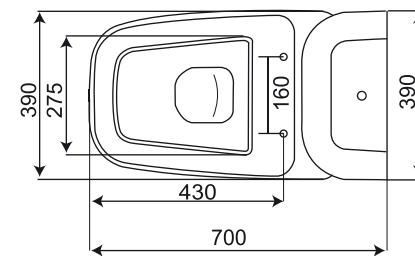

Lavabo & colonne

LONG. 690 x LARG. 555 x HAUT. 830

Code 40 665 SAB

Bidet

LONG. 590 x LARG. 370 x HAUT. 455

Code 33 590 SAB

WC anglais SH

LONG. 700 x LARG. 390 x HAUT. 865

Code 20 695 SAB 30 400 SAB

WC anglais SV

LONG. 700 x LARG. 390 x HAUT. 865

Code 24 695 SAB 30 400 SAB

Ceramig

G A M M E
Saba

Caractéristiques techniques

Type de gamme :
Luxe.