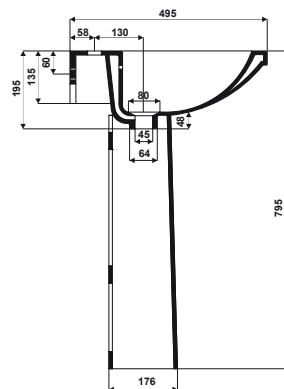

LONG. 595 x LARG. 495 x HAUT. 795

Code **L** 40 695 NOR **L** 41670 NOR

Bidet

LONG. 560 x LARG. 350 x HAUT. 380

Code **L** 33 680 NOR

WC anglais SH

LONG. 620 x LARG. 355 x HAUT. 790

Code **L** 20 680 NOR **L** 30 660 NOR

WC anglais SV

LONG. 620 x LARG. 355 x HAUT. 790

Code **L** 24 680 NOR **L** 30 660 NOR

G A M M E

Nour

Caractéristiques techniques

Type de gamme :
Entrée de gamme.

Nature du produit :
Porcelaine vitrifiée.