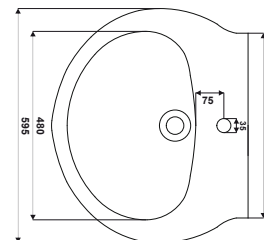

LONG. 595 x LARG. 495 x HAUT. 795

Code **L** 40 695 NOR **L** 41670 NOR

Bidet

LONG. 560 x LARG. 350 x HAUT. 380

Code **L** 33 680 NOR

WC anglais SH

LONG. 620 x LARG. 355 x HAUT. 790

Code **L** 20 680 NOR **L** 30 660 NOR

WC anglais SV

LONG. 620 x LARG. 355 x HAUT. 790

Code **L** 24 680 NOR **L** 30 660 NOR

G A M M E

Nour

Caractéristiques techniques

Type de gamme :
Entrée de gamme.

Nature du produit :
Porcelaine vitrifiée.