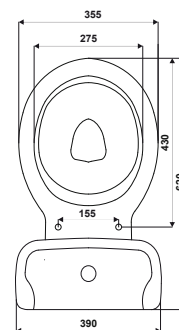

LONG. 595 x LARG. 495 x HAUT. 795

Code **L** 40 695 NOR **L** 41670 NOR

Bidet

LONG. 560 x LARG. 350 x HAUT. 380

Code **L** 33 680 NOR

WC anglais SH

LONG. 620 x LARG. 355 x HAUT. 790

Code **L** 20 680 NOR **L** 30 660 NOR

WC anglais SV

LONG. 620 x LARG. 355 x HAUT. 790

Code **L** 24 680 NOR **L** 30 660 NOR

G A M M E

Nour

Caractéristiques techniques

Type de gamme :
Entrée de gamme.

Nature du produit :
Porcelaine vitrifiée.