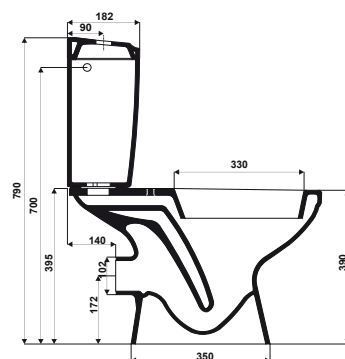

LONG. 595 x LARG. 495 x HAUT. 795

Code **L** 40 695 NOR **L** 41670 NOR

Bidet

LONG. 560 x LARG. 350 x HAUT. 380

Code **L** 33 680 NOR

WC anglais SH

LONG. 620 x LARG. 355 x HAUT. 790

Code **L** 20 680 NOR **L** 30 660 NOR

WC anglais SV

LONG. 620 x LARG. 355 x HAUT. 790

Code **L** 24 680 NOR **L** 30 660 NOR

G A M M E

Nour

Caractéristiques techniques

Type de gamme :
Entrée de gamme.

Nature du produit :
Porcelaine vitrifiée.