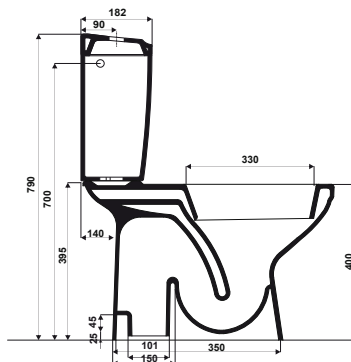

LONG. 595 x LARG. 495 x HAUT. 795

Code **L** 40 695 NOR **L** 41670 NOR

Bidet

LONG. 560 x LARG. 350 x HAUT. 380

Code **L** 33 680 NOR

WC anglais SH

LONG. 620 x LARG. 355 x HAUT. 790

Code **L** 20 680 NOR **L** 30 660 NOR

WC anglais SV

LONG. 620 x LARG. 355 x HAUT. 790

Code **L** 24 680 NOR **L** 30 660 NOR

G A M M E

Nour

Caractéristiques techniques

Type de gamme :
Entrée de gamme.

Nature du produit :
Porcelaine vitrifiée.