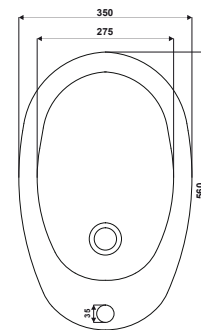

LONG. 595 x LARG. 495 x HAUT. 795

Code **L** 40 695 NOR **L** 41670 NOR

Bidet

LONG. 560 x LARG. 350 x HAUT. 380

Code **L** 33 680 NOR

WC anglais SH

LONG. 620 x LARG. 355 x HAUT. 790

Code **L** 20 680 NOR **L** 30 660 NOR

WC anglais SV

LONG. 620 x LARG. 355 x HAUT. 790

Code **L** 24 680 NOR **L** 30 660 NOR

G A M M E

Nour

Caractéristiques techniques

Type de gamme :
Entrée de gamme.

Nature du produit :
Porcelaine vitrifiée.