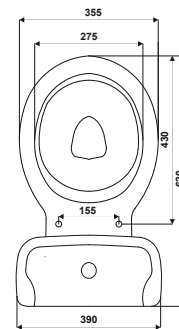

LONG. 595 x LARG. 495 x HAUT. 795

Code **L** 40 695 NOR **L** 41670 NOR

Bidet

LONG. 560 x LARG. 350 x HAUT. 380

Code **L** 33 680 NOR

WC anglais SH

LONG. 620 x LARG. 355 x HAUT. 790

Code **L** 20 680 NOR **L** 30 660 NOR

WC anglais SV

LONG. 620 x LARG. 355 x HAUT. 790

Code **L** 24 680 NOR **L** 30 660 NOR

G A M M E

Nour

Caractéristiques techniques

Type de gamme :
Entrée de gamme.

Nature du produit :
Porcelaine vitrifiée.