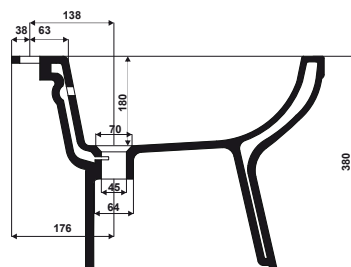

LONG. 595 x LARG. 495 x HAUT. 795

Code **L** 40 695 NOR **L** 41670 NOR

Bidet

LONG. 560 x LARG. 350 x HAUT. 380

Code **L** 33 680 NOR

WC anglais SH

LONG. 620 x LARG. 355 x HAUT. 790

Code **L** 20 680 NOR **L** 30 660 NOR

WC anglais SV

LONG. 620 x LARG. 355 x HAUT. 790

Code **L** 24 680 NOR **L** 30 660 NOR

G A M M E

Nour

Caractéristiques techniques

Type de gamme :
Entrée de gamme.

Nature du produit :
Porcelaine vitrifiée.