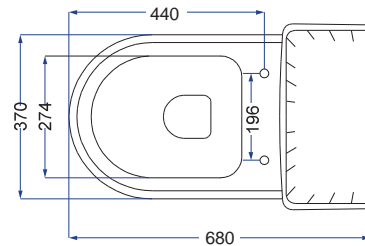

Ceramig

un Moment
d'évasion et de rêve

Assala

Lavabo & colonne

LONG. 740 x LARG. 565 x HAUT. 835

Dimensions (Mn)

Code **■** 740x565 mm--Code:40 750 ASL
■ 288x288 mm--Code:41 285 ASL

Poids Cuit
31.62 kg

Bidet

LONG. 565 x LARG. 370 x HAUT. 428

Dimensions (Mn)

Code **■** 565x370 mm--Code:33 580 ASL

WC anglais SH

LONG. 680 x LARG. 370 x HAUT. 825

Dimensions (Mn)

Code **■** 680x370 mm--Code:20 660 ASL
■ 415x205 mm--Code:30 410 ASL

WC anglais SV

LONG. 680 x LARG. 370 x HAUT. 825

Dimensions (Mn)

Code **■** 680x370 mm--Code:24 660 ASL
■ 415x205 mm--Code:30 410 ASL

Lavabo et colonne

LONG. 630 x LARG. 490 x HAUT. 830

Dimensions (mm)

Code **1** 630x490 mm--Code:40 580 DJE

2 240x188 mm--Code:41 235 DJE

Poids Cuit
25.58 kg

Bidet

LONG. 570 x LARG. 380 x HAUT. 390

Dimensions (mm)

Code **1** 570x380 mm--Code:33 580 DJE

WC anglais

LONG. 660 x LARG. 355 x HAUT. 770