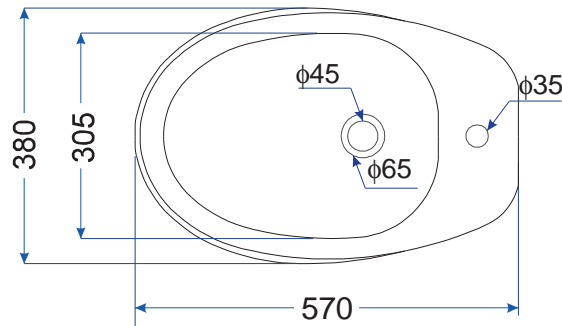

Bidet

LONG. 565 x LARG. 370 x HAUT. 428

Dimensions (Mn)

Code **■** 565x370 mm--Code:33 580 ASL

WC anglais SH

LONG. 680 x LARG. 370 x HAUT. 825

Dimensions (Mn)

Code **■** 680x370 mm--Code:20 660 ASL
■ 415x205 mm--Code:30 410 ASL

WC anglais SV

LONG. 680 x LARG. 370 x HAUT. 825

Dimensions (Mn)

Code **■** 680x370 mm--Code:24 660 ASL
■ 415x205 mm--Code:30 410 ASL

Lavabo et colonne

LONG. 630 x LARG. 490 x HAUT. 830

Dimensions (mm)

Code **1** 630x490 mm--Code:40 580 DJE

2 240x188 mm--Code:41 235 DJE

Poids Cuit
25.58 kg

Bidet

LONG. 570 x LARG. 380 x HAUT. 390

Dimensions (mm)

Code **1** 570x380 mm--Code:33 580 DJE

WC anglais

LONG. 660 x LARG. 355 x HAUT. 770

Dimensions (mm)

Code **1** 660x355 mm--Code:20 645 DJE

2 400x170 mm--Code:30 395 DJE

G A M M E

Djawhara

G A M M E

Djawhara

*Djaouhara est, en fait une invitation à mettre
le pas dans l'univers de la salle de bains.
Authenticité et esthétique y sont à la base.
Classique et confortable, Djauhara existe en
de nombreux modèles qui peuvent s'intégrer
harmonieusement à tous styles et décors.*