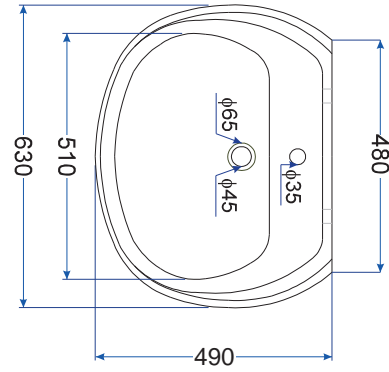

Ceramig

un Moment
d'évasion et de rêve

Assala

Lavabo & colonne

LONG. 740 x LARG. 565 x HAUT. 835

Dimensions (Mn)

Code **■** 740x565 mm--Code:40 750 ASL
■ 288x288 mm--Code:41 285 ASL

Poids Cuit
31.62 kg

Bidet

LONG. 565 x LARG. 370 x HAUT. 428

Dimensions (Mn)

Code **■** 565x370 mm--Code:33 580 ASL

WC anglais SH

LONG. 680 x LARG. 370 x HAUT. 825

Dimensions (Mn)

Code **■** 680x370 mm--Code:20 660 ASL
■ 415x205 mm--Code:30 410 ASL

WC anglais SV

LONG. 680 x LARG. 370 x HAUT. 825

Dimensions (Mn)

Code **■** 680x370 mm--Code:24 660 ASL
■ 415x205 mm--Code:30 410 ASL

Lavabo et colonne

LONG. 630 x LARG. 490 x HAUT. 830

Dimensions (mm)

Code **1** 630x490 mm--Code:40 580 DJE

2 240x188 mm--Code:41 235 DJE

Poids Cuit
25.58 kg

Bidet

LONG. 570 x LARG. 380 x HAUT. 390

Dimensions (mm)

Code **1** 570x380 mm--Code:33 580 DJE

WC anglais

LONG. 660 x LARG. 355 x HAUT. 770