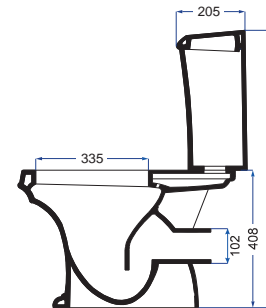

Ceramig

un Moment
d'évasion et de rêve

Assala

Lavabo & colonne

LONG. 740 x LARG. 565 x HAUT. 835

Dimensions (Mn)

Code **■** 740x565 mm--Code:40 750 ASL
■ 288x288 mm--Code:41 285 ASL

Poids Cuit
31.62 kg

Bidet

LONG. 565 x LARG. 370 x HAUT. 428

Dimensions (Mn)

Code **■** 565x370 mm--Code:33 580 ASL

WC anglais SH

LONG. 680 x LARG. 370 x HAUT. 825

Dimensions (Mn)

Code **■** 680x370 mm--Code:20 660 ASL
■ 415x205 mm--Code:30 410 ASL

WC anglais SV

LONG. 680 x LARG. 370 x HAUT. 825

Dimensions (Mn)

Code **■** 680x370 mm--Code:24 660 ASL
■ 415x205 mm--Code:30 410 ASL

Lavabo et colonne

LONG. 630 x LARG. 490 x HAUT. 830

Dimensions (mm)

Code **1** 630x490 mm--Code:40 580 DJE

2 240x188 mm--Code:41 235 DJE

Poids Cuit
25.58 kg

Bidet

LONG. 570 x LARG. 380 x HAUT. 390

Dimensions (mm)

Code **1** 570x380 mm--Code:33 580 DJE

WC anglais

LONG. 660 x LARG. 355 x HAUT. 770