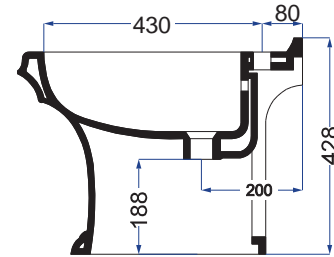

Ceramig

un Moment
d'évasion et de rêve

Assala

Lavabo & colonne

LONG. 740 x LARG. 565 x HAUT. 835

Dimensions (Mn)

Code **■** 740x565 mm--Code:40 750 ASL
■ 288x288 mm--Code:41 285 ASL

Poids Cuit
31.62 kg

Bidet

LONG. 565 x LARG. 370 x HAUT. 428

Dimensions (Mn)

Code **■** 565x370 mm--Code:33 580 ASL

WC anglais SH

LONG. 680 x LARG. 370 x HAUT. 825

Dimensions (Mn)

Code **■** 680x370 mm--Code:20 660 ASL
■ 415x205 mm--Code:30 410 ASL

WC anglais SV

LONG. 680 x LARG. 370 x HAUT. 825

Dimensions (Mn)

Code **■** 680x370 mm--Code:24 660 ASL
■ 415x205 mm--Code:30 410 ASL

Lavabo et colonne

LONG. 630 x LARG. 490 x HAUT. 830

Dimensions (mm)

Code **1** 630x490 mm--Code:40 580 DJE

2 240x188 mm--Code:41 235 DJE

Poids Cuit
25.58 kg

Bidet

LONG. 570 x LARG. 380 x HAUT. 390

Dimensions (mm)

Code **1** 570x380 mm--Code:33 580 DJE

WC anglais

LONG. 660 x LARG. 355 x HAUT. 770