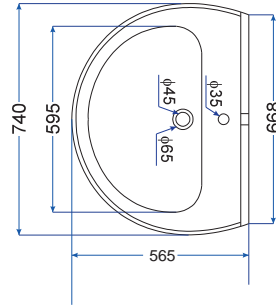

Ceramig

un Moment
d'évasion et de rêve

Assala

Lavabo & colonne

LONG. 740 x LARG. 565 x HAUT. 835

Dimensions (Mn)

Code **■** 740x565 mm--Code:40 750 ASL
■ 288x288 mm--Code:41 285 ASL

Poids Cuit
31.62 kg

Bidet

LONG. 565 x LARG. 370 x HAUT. 428

Dimensions (Mn)

Code **■** 565x370 mm--Code:33 580 ASL

WC anglais SH

LONG. 680 x LARG. 370 x HAUT. 825

Dimensions (Mn)

Code **■** 680x370 mm--Code:20 660 ASL
■ 415x205 mm--Code:30 410 ASL

WC anglais SV

LONG. 680 x LARG. 370 x HAUT. 825

Dimensions (Mn)

Code **■** 680x370 mm--Code:24 660 ASL
■ 415x205 mm--Code:30 410 ASL

Lavabo et colonne

LONG. 630 x LARG. 490 x HAUT. 830

Dimensions (mm)

Code **1** 630x490 mm--Code:40 580 DJE

2 240x188 mm--Code:41 235 DJE

Poids Cuit
25.58 kg

Bidet

LONG. 570 x LARG. 380 x HAUT. 390

Dimensions (mm)

Code **1** 570x380 mm--Code:33 580 DJE

WC anglais

LONG. 660 x LARG. 355 x HAUT. 770