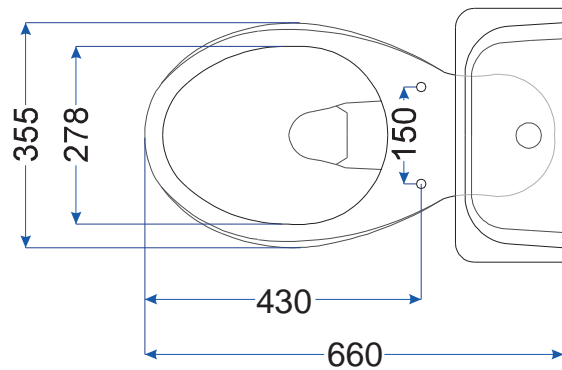

Bidet

LONG. 565 x LARG. 370 x HAUT. 428

Dimensions (Mn)

Code **■** 565x370 mm--Code:33 580 ASL

WC anglais SH

LONG. 680 x LARG. 370 x HAUT. 825

Dimensions (Mn)

Code **■** 680x370 mm--Code:20 660 ASL
■ 415x205 mm--Code:30 410 ASL

WC anglais SV

LONG. 680 x LARG. 370 x HAUT. 825

Dimensions (Mn)

Code **■** 680x370 mm--Code:24 660 ASL
■ 415x205 mm--Code:30 410 ASL

Lavabo et colonne

LONG. 630 x LARG. 490 x HAUT. 830

Dimensions (mm)

Code **1** 630x490 mm--Code:40 580 DJE

2 240x188 mm--Code:41 235 DJE

Poids Cuit
25.58 kg

Bidet

LONG. 570 x LARG. 380 x HAUT. 390

Dimensions (mm)

Code **1** 570x380 mm--Code:33 580 DJE

WC anglais

LONG. 660 x LARG. 355 x HAUT. 770

Dimensions (mm)

Code **1** 660x355 mm--Code:20 645 DJE

2 400x170 mm--Code:30 395 DJE

G A M M E

Djawhara

G A M M E

Djawhara

*Djaouhara est, en fait une invitation à mettre
le pas dans l'univers de la salle de bains.
Authenticité et esthétique y sont à la base.
Classique et confortable, Djauhara existe en
de nombreux modèles qui peuvent s'intégrer
harmonieusement à tous styles et décors.*