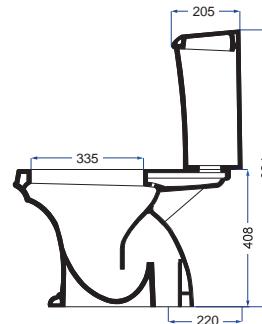

Ceramig

un Moment
d'évasion et de rêve

Assala

Lavabo & colonne

LONG. 740 x LARG. 565 x HAUT. 835

Dimensions (Mn)

Code **■** 740x565 mm--Code:40 750 ASL
■ 288x288 mm--Code:41 285 ASL

Poids Cuit
31.62 kg

Bidet

LONG. 565 x LARG. 370 x HAUT. 428

Dimensions (Mn)

Code **■** 565x370 mm--Code:33 580 ASL

WC anglais SH

LONG. 680 x LARG. 370 x HAUT. 825

Dimensions (Mn)

Code **■** 680x370 mm--Code:20 660 ASL
■ 415x205 mm--Code:30 410 ASL

WC anglais SV

LONG. 680 x LARG. 370 x HAUT. 825

Dimensions (Mn)

Code **■** 680x370 mm--Code:24 660 ASL
■ 415x205 mm--Code:30 410 ASL

Lavabo et colonne

LONG. 630 x LARG. 490 x HAUT. 830

Dimensions (mm)

Code **1** 630x490 mm--Code:40 580 DJE

2 240x188 mm--Code:41 235 DJE

Poids Cuit
25.58 kg

Bidet

LONG. 570 x LARG. 380 x HAUT. 390

Dimensions (mm)

Code **1** 570x380 mm--Code:33 580 DJE

WC anglais

LONG. 660 x LARG. 355 x HAUT. 770