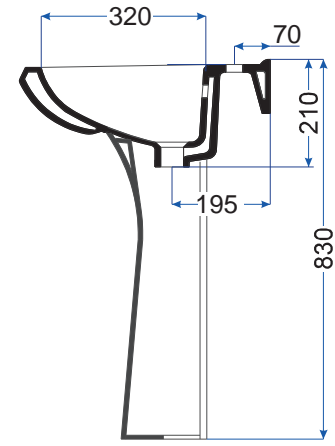

Ceramig

un Moment
d'évasion et de rêve

Assala

Lavabo & colonne

LONG. 740 x LARG. 565 x HAUT. 835

Dimensions (Mn)

Code **■** 740x565 mm--Code:40 750 ASL
■ 288x288 mm--Code:41 285 ASL

Poids Cuit
31.62 kg

Bidet

LONG. 565 x LARG. 370 x HAUT. 428

Dimensions (Mn)

Code **■** 565x370 mm--Code:33 580 ASL

WC anglais SH

LONG. 680 x LARG. 370 x HAUT. 825

Dimensions (Mn)

Code **■** 680x370 mm--Code:20 660 ASL
■ 415x205 mm--Code:30 410 ASL

WC anglais SV

LONG. 680 x LARG. 370 x HAUT. 825

Dimensions (Mn)

Code **■** 680x370 mm--Code:24 660 ASL
■ 415x205 mm--Code:30 410 ASL

Lavabo et colonne

LONG. 630 x LARG. 490 x HAUT. 830

Dimensions (mm)

Code **1** 630x490 mm--Code:40 580 DJE

2 240x188 mm--Code:41 235 DJE

Poids Cuit
25.58 kg

Bidet

LONG. 570 x LARG. 380 x HAUT. 390

Dimensions (mm)

Code **1** 570x380 mm--Code:33 580 DJE

WC anglais

LONG. 660 x LARG. 355 x HAUT. 770