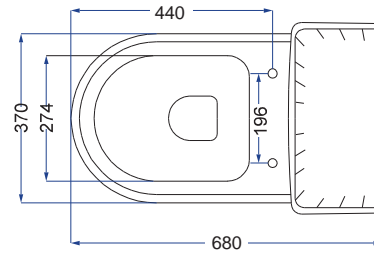

Ceramig

un Moment
d'évasion et de rêve

Assala

Lavabo & colonne

LONG. 740 x LARG. 565 x HAUT. 835

Dimensions (Mn)

Code **■** 740x565 mm--Code:40 750 ASL
■ 288x288 mm--Code:41 285 ASL

Poids Cuit
31.62 kg

Bidet

LONG. 565 x LARG. 370 x HAUT. 428

Dimensions (Mn)

Code **■** 565x370 mm--Code:33 580 ASL

WC anglais SH

LONG. 680 x LARG. 370 x HAUT. 825

Dimensions (Mn)

Code **■** 680x370 mm--Code:20 660 ASL
■ 415x205 mm--Code:30 410 ASL

WC anglais SV

LONG. 680 x LARG. 370 x HAUT. 825

Dimensions (Mn)

Code **■** 680x370 mm--Code:24 660 ASL
■ 415x205 mm--Code:30 410 ASL

Lavabo et colonne

LONG. 630 x LARG. 490 x HAUT. 830

Dimensions (mm)

Code **1** 630x490 mm--Code:40 580 DJE

2 240x188 mm--Code:41 235 DJE

Poids Cuit
25.58 kg

Bidet

LONG. 570 x LARG. 380 x HAUT. 390

Dimensions (mm)

Code **1** 570x380 mm--Code:33 580 DJE

WC anglais

LONG. 660 x LARG. 355 x HAUT. 770