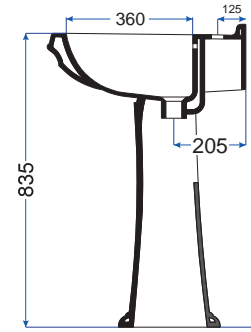

Ceramig

un Moment
d'évasion et de rêve

Assala

Lavabo & colonne

LONG. 740 x LARG. 565 x HAUT. 835

Dimensions (Mn)

Code **■** 740x565 mm--Code:40 750 ASL
■ 288x288 mm--Code:41 285 ASL

Poids Cuit
31.62 kg

Bidet

LONG. 565 x LARG. 370 x HAUT. 428

Dimensions (Mn)

Code **■** 565x370 mm--Code:33 580 ASL

WC anglais SH

LONG. 680 x LARG. 370 x HAUT. 825

Dimensions (Mn)

Code **■** 680x370 mm--Code:20 660 ASL
■ 415x205 mm--Code:30 410 ASL

WC anglais SV

LONG. 680 x LARG. 370 x HAUT. 825

Dimensions (Mn)

Code **■** 680x370 mm--Code:24 660 ASL
■ 415x205 mm--Code:30 410 ASL

Lavabo et colonne

LONG. 630 x LARG. 490 x HAUT. 830

Dimensions (mm)

Code **1** 630x490 mm--Code:40 580 DJE

2 240x188 mm--Code:41 235 DJE

Poids Cuit
25.58 kg

Bidet

LONG. 570 x LARG. 380 x HAUT. 390

Dimensions (mm)

Code **1** 570x380 mm--Code:33 580 DJE

WC anglais

LONG. 660 x LARG. 355 x HAUT. 770