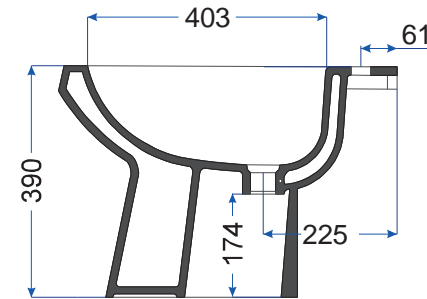

Bidet

LONG. 565 x LARG. 370 x HAUT. 428

Dimensions (Mn)

Code **■** 565x370 mm--Code:33 580 ASL

WC anglais SH

LONG. 680 x LARG. 370 x HAUT. 825

Dimensions (Mn)

Code **■** 680x370 mm--Code:20 660 ASL
■ 415x205 mm--Code:30 410 ASL

WC anglais SV

LONG. 680 x LARG. 370 x HAUT. 825

Dimensions (Mn)

Code **■** 680x370 mm--Code:24 660 ASL
■ 415x205 mm--Code:30 410 ASL

Lavabo et colonne

LONG. 630 x LARG. 490 x HAUT. 830

Dimensions (mm)

Code **1** 630x490 mm--Code:40 580 DJE

2 240x188 mm--Code:41 235 DJE

Poids Cuit
25.58 kg

Bidet

LONG. 570 x LARG. 380 x HAUT. 390

Dimensions (mm)

Code **1** 570x380 mm--Code:33 580 DJE

WC anglais

LONG. 660 x LARG. 355 x HAUT. 770

Dimensions (mm)

Code **1** 660x355 mm--Code:20 645 DJE

2 400x170 mm--Code:30 395 DJE

G A M M E

Djawhara

G A M M E

Djawhara

*Djaouhara est, en fait une invitation à mettre
le pas dans l'univers de la salle de bains.
Authenticité et esthétique y sont à la base.
Classique et confortable, Djauhara existe en
de nombreux modèles qui peuvent s'intégrer
harmonieusement à tous styles et décors.*