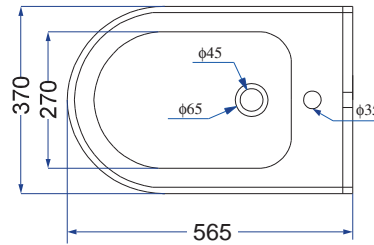

Ceramig

un Moment
d'évasion et de rêve

Assala

Lavabo & colonne

LONG. 740 x LARG. 565 x HAUT. 835

Dimensions (Mn)

Code **■** 740x565 mm--Code:40 750 ASL
■ 288x288 mm--Code:41 285 ASL

Poids Cuit
31.62 kg

Bidet

LONG. 565 x LARG. 370 x HAUT. 428

Dimensions (Mn)

Code **■** 565x370 mm--Code:33 580 ASL

WC anglais SH

LONG. 680 x LARG. 370 x HAUT. 825

Dimensions (Mn)

Code **■** 680x370 mm--Code:20 660 ASL
■ 415x205 mm--Code:30 410 ASL

WC anglais SV

LONG. 680 x LARG. 370 x HAUT. 825

Dimensions (Mn)

Code **■** 680x370 mm--Code:24 660 ASL
■ 415x205 mm--Code:30 410 ASL

Lavabo et colonne

LONG. 630 x LARG. 490 x HAUT. 830

Dimensions (mm)

Code **1** 630x490 mm--Code:40 580 DJE

2 240x188 mm--Code:41 235 DJE

Poids Cuit
25.58 kg

Bidet

LONG. 570 x LARG. 380 x HAUT. 390

Dimensions (mm)

Code **1** 570x380 mm--Code:33 580 DJE

WC anglais

LONG. 660 x LARG. 355 x HAUT. 770