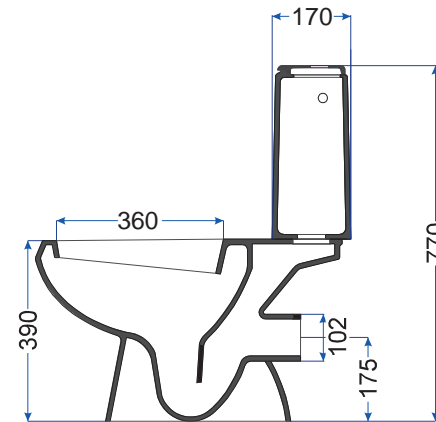

Bidet

LONG. 565 x LARG. 370 x HAUT. 428

Dimensions (Mn)

Code **■** 565x370 mm--Code:33 580 ASL

WC anglais SH

LONG. 680 x LARG. 370 x HAUT. 825

Dimensions (Mn)

Code **■** 680x370 mm--Code:20 660 ASL
■ 415x205 mm--Code:30 410 ASL

WC anglais SV

LONG. 680 x LARG. 370 x HAUT. 825

Dimensions (Mn)

Code **■** 680x370 mm--Code:24 660 ASL
■ 415x205 mm--Code:30 410 ASL

Lavabo et colonne

LONG. 630 x LARG. 490 x HAUT. 830

Dimensions (mm)

Code **1** 630x490 mm--Code:40 580 DJE

2 240x188 mm--Code:41 235 DJE

Poids Cuit
25.58 kg

Bidet

LONG. 570 x LARG. 380 x HAUT. 390

Dimensions (mm)

Code **1** 570x380 mm--Code:33 580 DJE

WC anglais

LONG. 660 x LARG. 355 x HAUT. 770

Dimensions (mm)

Code **1** 660x355 mm--Code:20 645 DJE

2 400x170 mm--Code:30 395 DJE

G A M M E

Djawhara

G A M M E

Djawhara

*Djaouhara est, en fait une invitation à mettre
le pas dans l'univers de la salle de bains.
Authenticité et esthétique y sont à la base.
Classique et confortable, Djauhara existe en
de nombreux modèles qui peuvent s'intégrer
harmonieusement à tous styles et décors.*